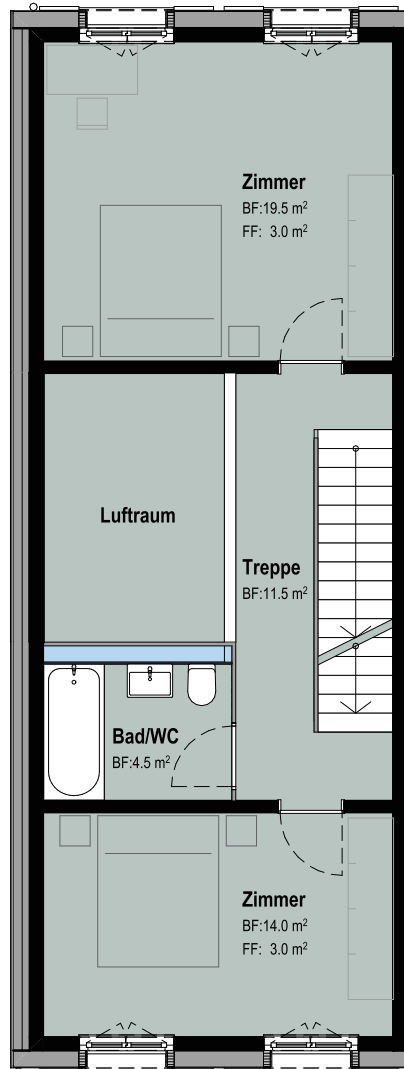

Sitzplatz/Vorgarten

27.0 m<sup>2</sup>

Aussenfläche

41.0 m<sup>2</sup>

MASSSTAB 1:100

Ihr neues Zuhause  
in Wermatswil

5.5-Zimmer REFH 1

HAUS 2 Flarzhäus

Etage

Obergeschoss

Zimmer

5.5

Wohnungsfläche

144.0 m<sup>2</sup>

MASSSTAB 1:100