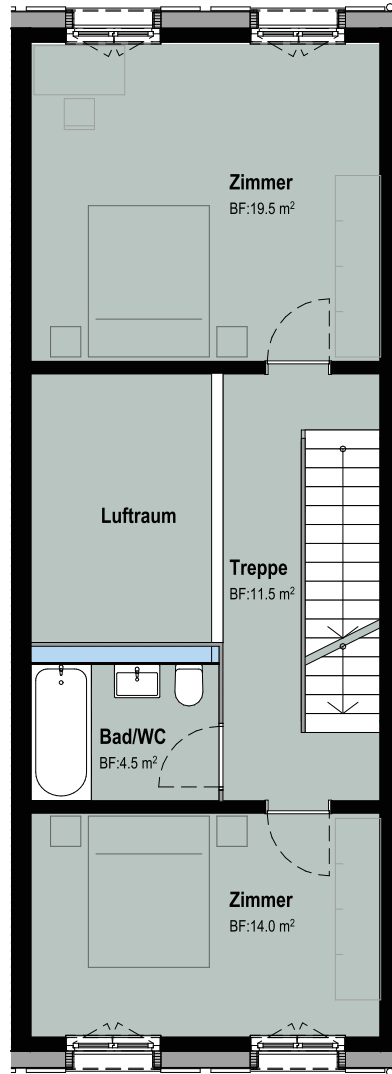

Etage

Obergeschoss

Zimmer

5.5

Wohnungsfläche

149.0 m<sup>2</sup>

[zwueschegass.ch](http://zwueschegass.ch)

MASSSTAB 1:100