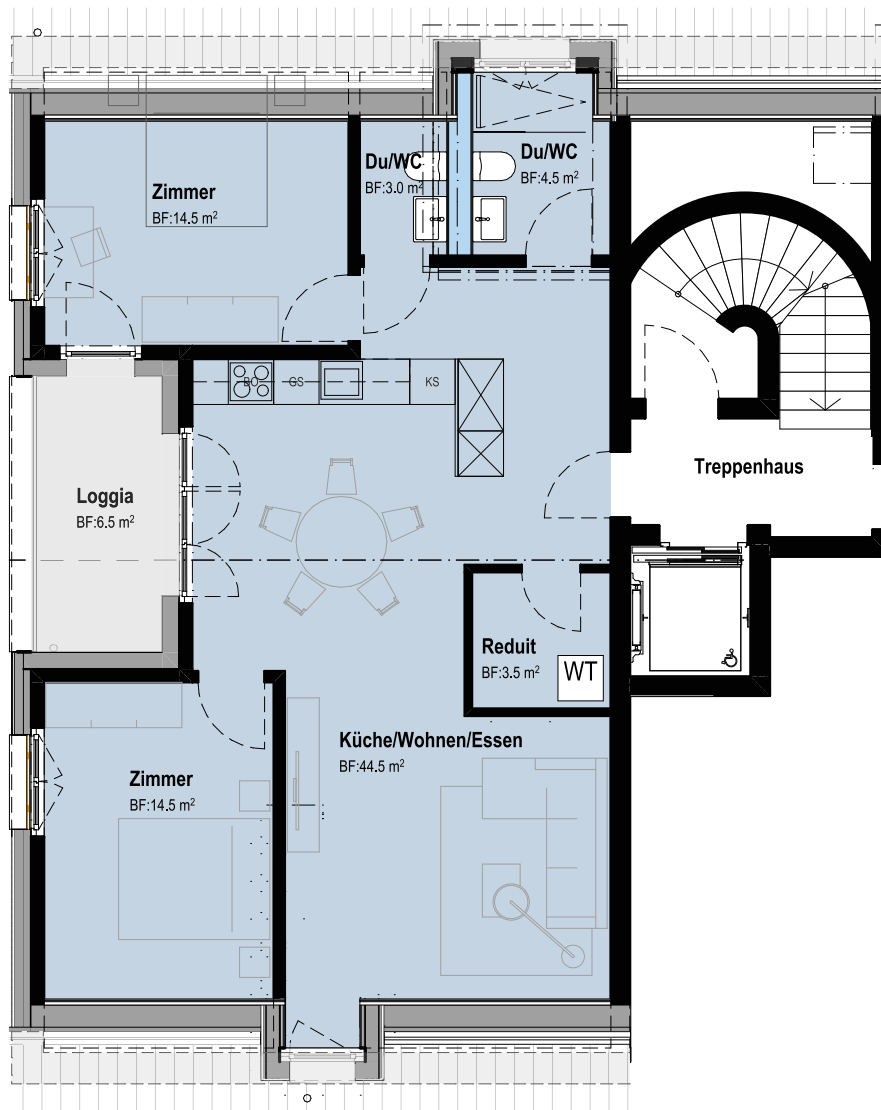

Etage

1. Dachgeschoss

Zimmer

3.5

Wohnungsfläche

84.5 m²

Loggia

6.5 m²

MASSSTAB 1:100