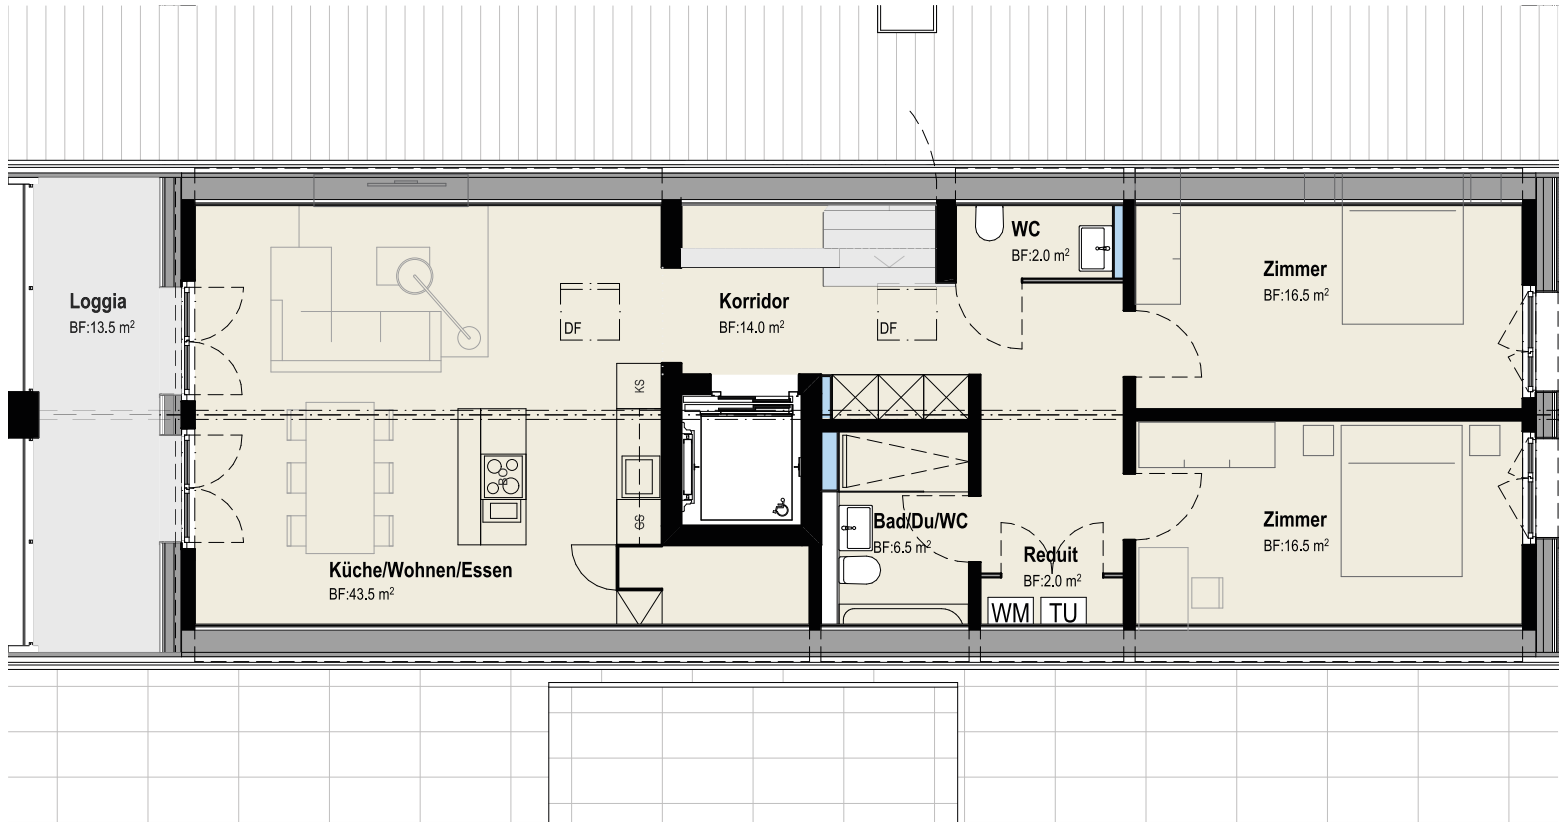

Etage	2. Dachgeschoss
Zimmer	3.5
Wohnungsfläche	108.5 m²
Loggia	13.5 m²

MASSSTAB 1:100