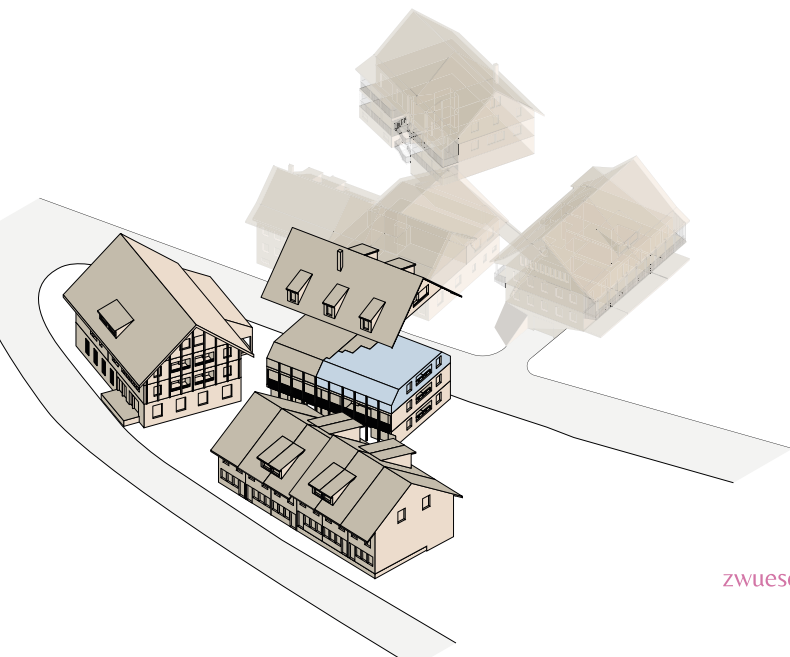

Etage

1. Dachgeschoss

Zimmer

4.5

Wohnungsfläche

102.0 m²

Loggia

6.5 m²

MASSSTAB 1:100

zwueschegass.ch