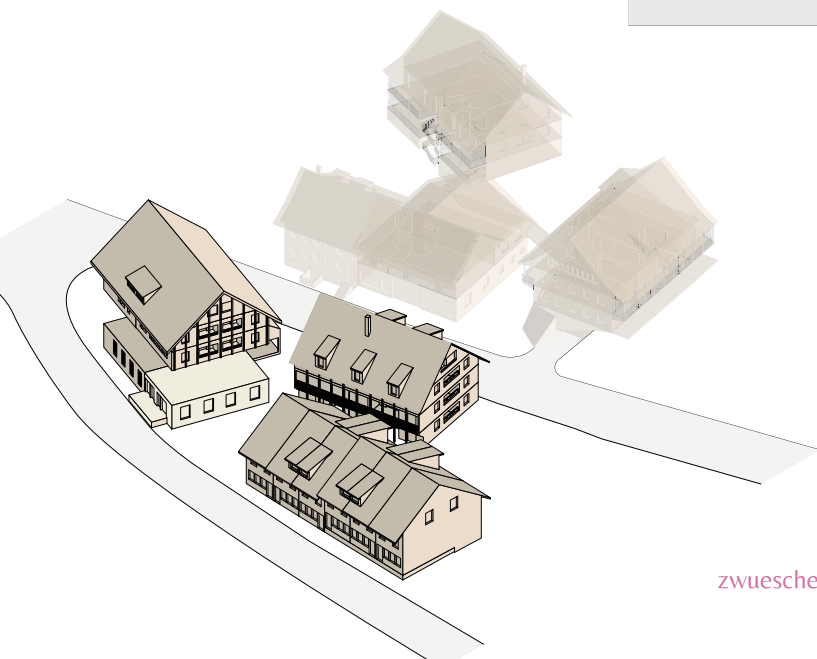

Etage

Zimmer

Wohnungsfläche

Sitzplatz

Aussenfläche

Erdgeschoss

4.5

91.0 m²

15.5 m²

53.0 m²

MASSSTAB 1:100