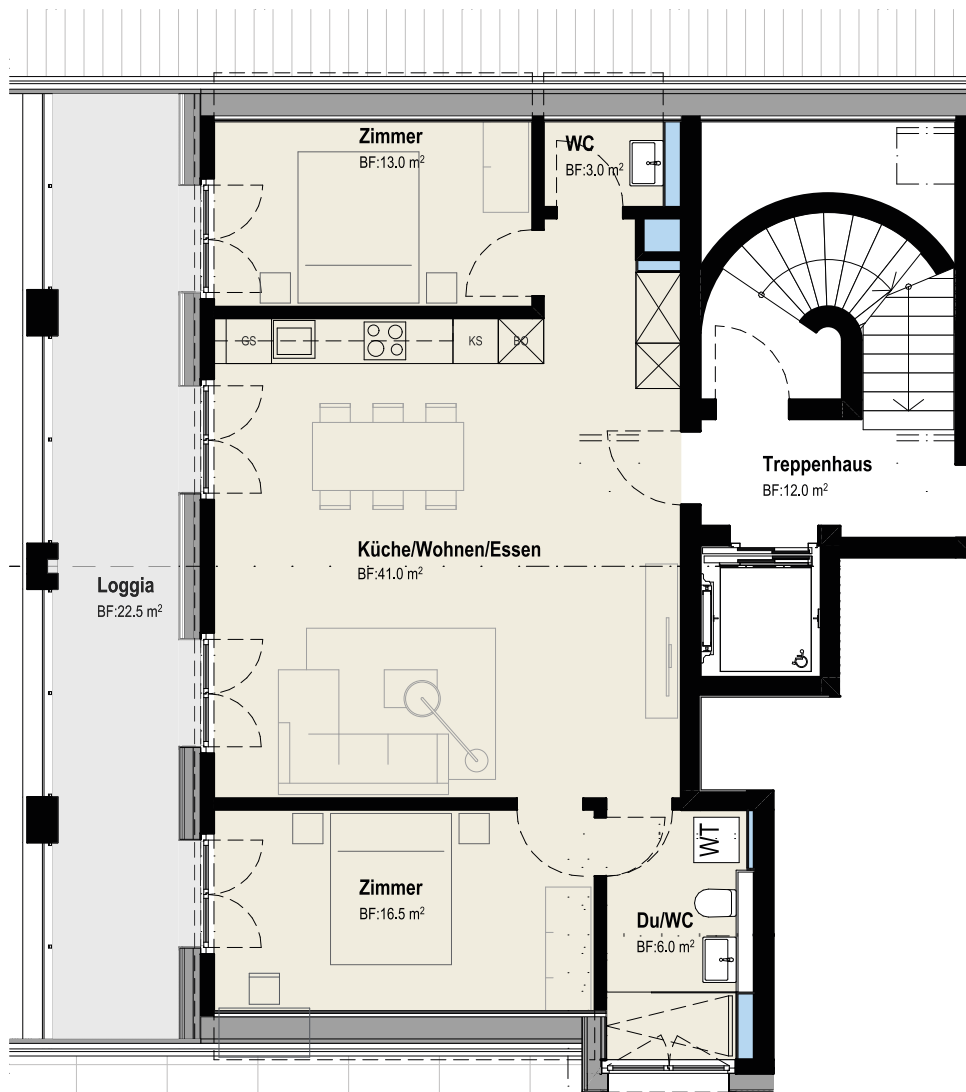

### HAUS 1 Haupthaus

Etage	1. Dachgeschoss
Zimmer	4.5
Wohnungsfläche	96.5 m <sup>2</sup>
Loggia	11.5 m <sup>2</sup>

Ihr neues Zuhause  
in Wermatswil

3.5-Zimmer 1.202

HAUS 1 Haupthaus

Etage	1. Dachgeschoss
Zimmer	3.5
Wohnungsfläche	79.5 m <sup>2</sup>
Loggia	22.5 m <sup>2</sup>