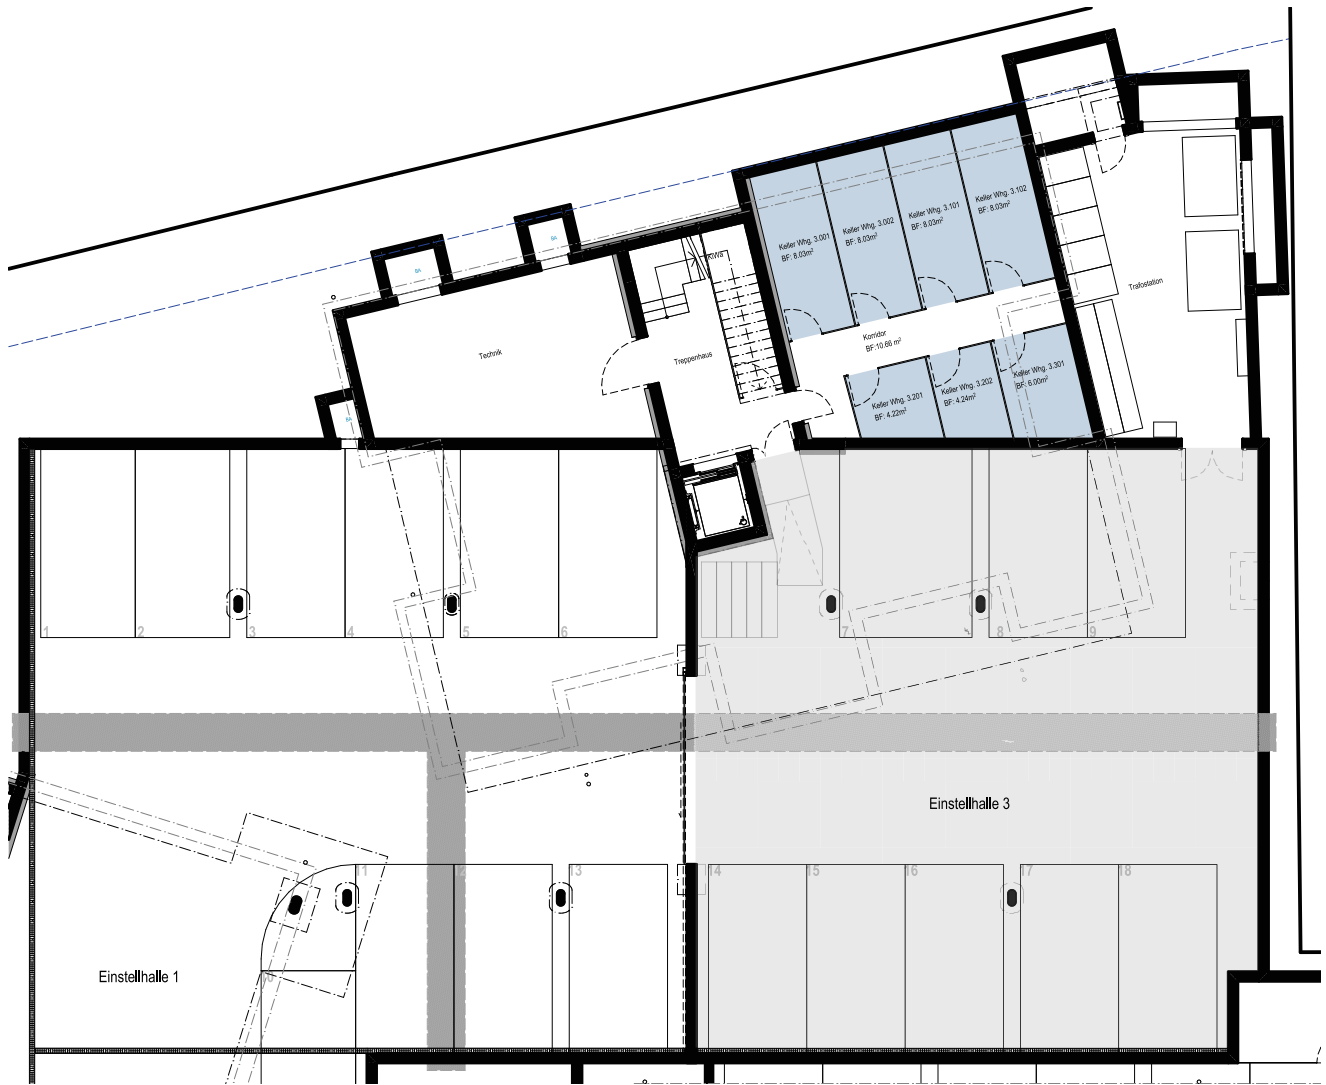

Dachgeschoss

Zimmer

5.5

Wohnungsfläche

144.5 m<sup>2</sup>

Ihr neues Zuhause  
in Wermatswil

Tiefgarage / Keller  
HAUS 3 Scheune

Ihr neues Zuhause  
in Wermatswil