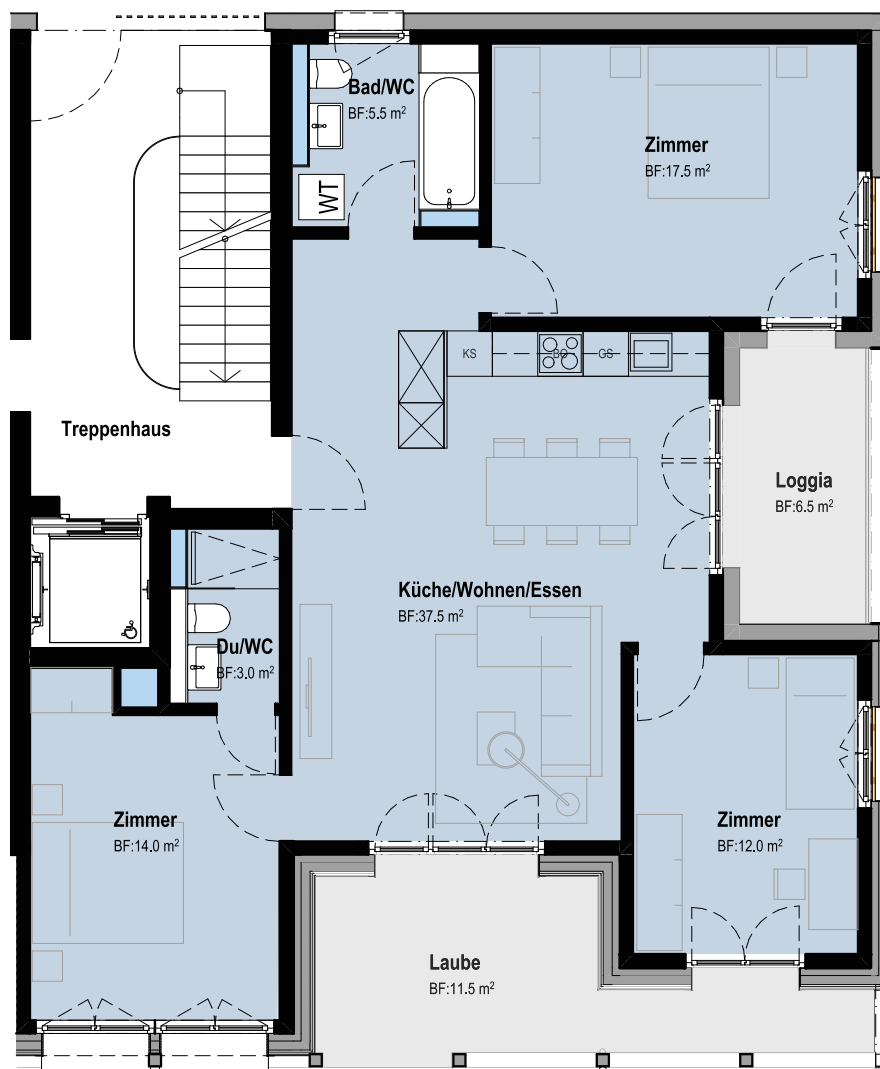

Aussenfläche
BF: 35.5 m²