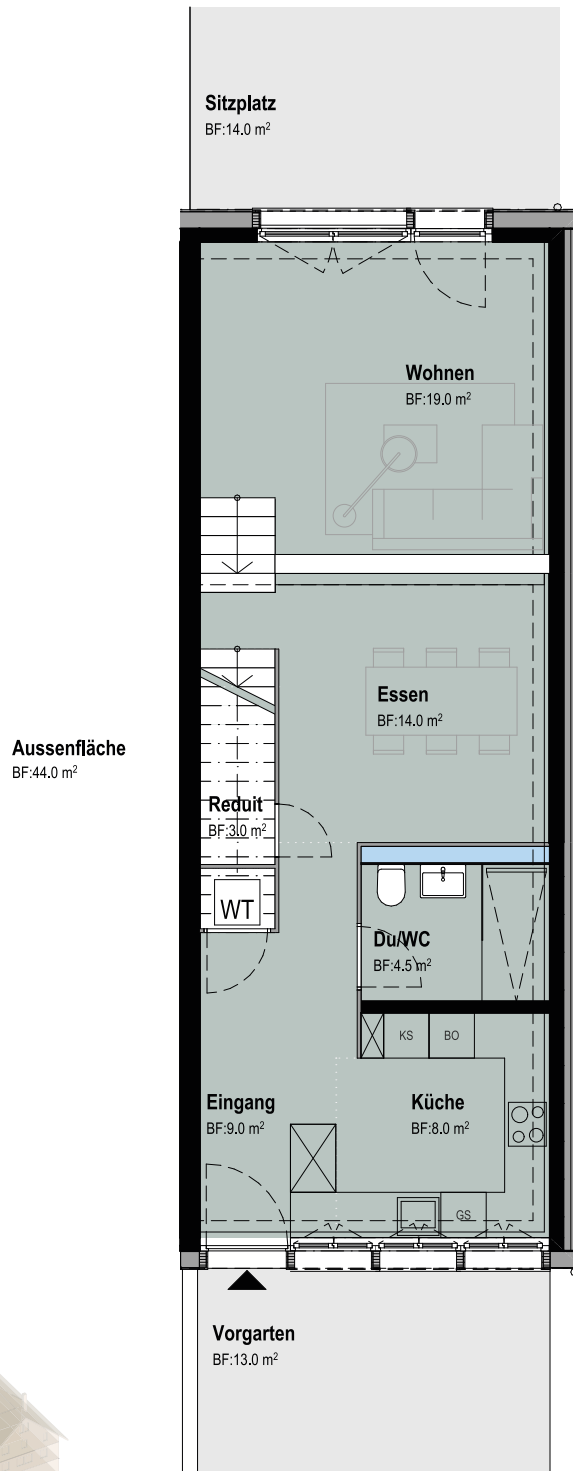

Etage

Erdgeschoss

Zimmer

5.5

Wohnungsfläche

144.5 m²

Sitzplatz/Vorgarten

26.0 m²

Aussenfläche

44.0 m²