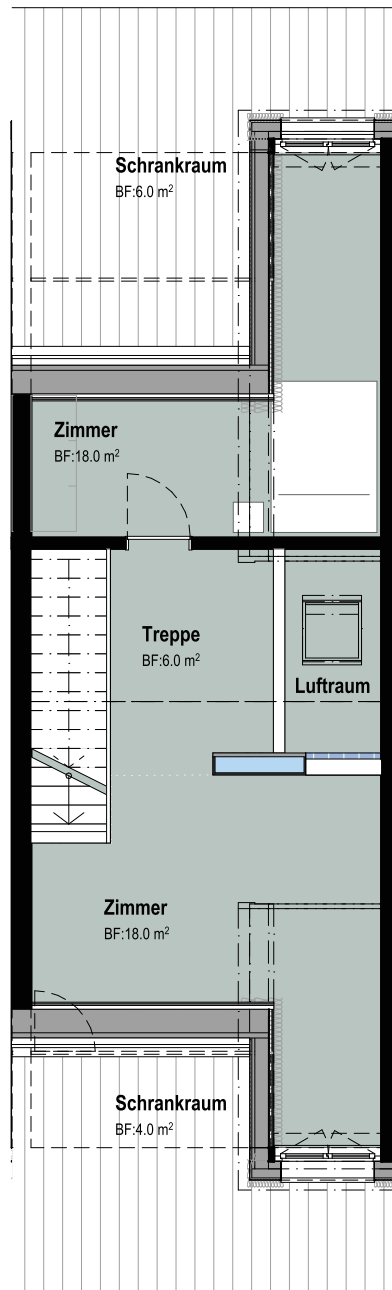

Etage

Dachgeschoss

Zimmer

5.5

Wohnungsfläche

149.0 m²