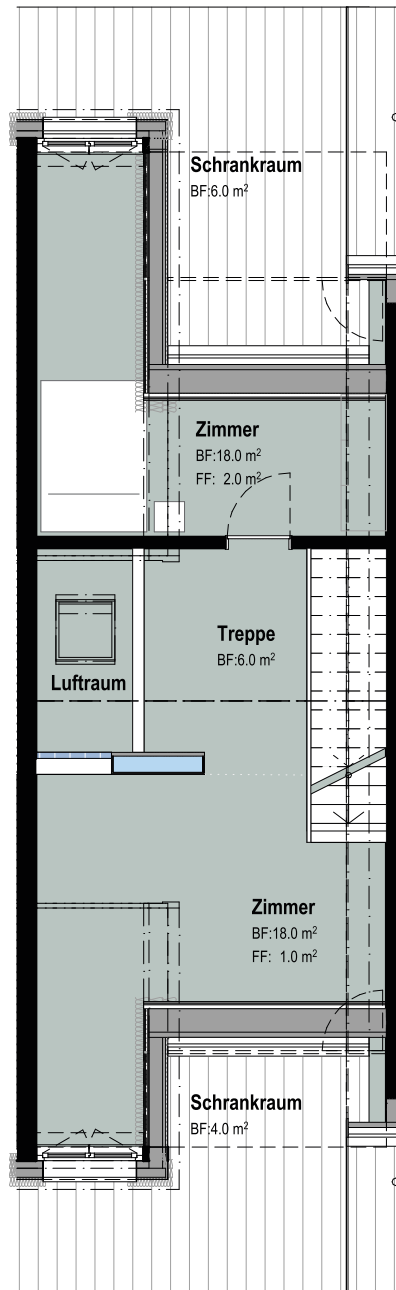

Etage

Dachgeschoss

Zimmer

5.5

Wohnungsfläche

149.0 m²