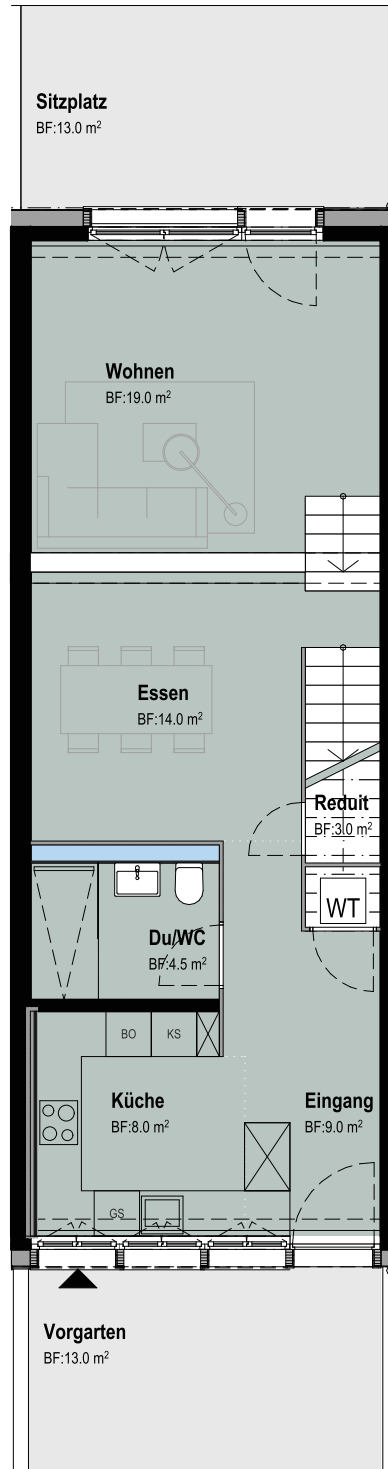

5.5-Zimmer REFH 3

HAUS 2 Flarzhau

Aussenfläche
BF:42.0 m²

Etage

Erdgeschoss

Zimmer

5.5

Wohnungsfläche

149.0 m²

Sitzplatz/Vorgarten

26.0 m²

Aussenfläche

42.0 m²