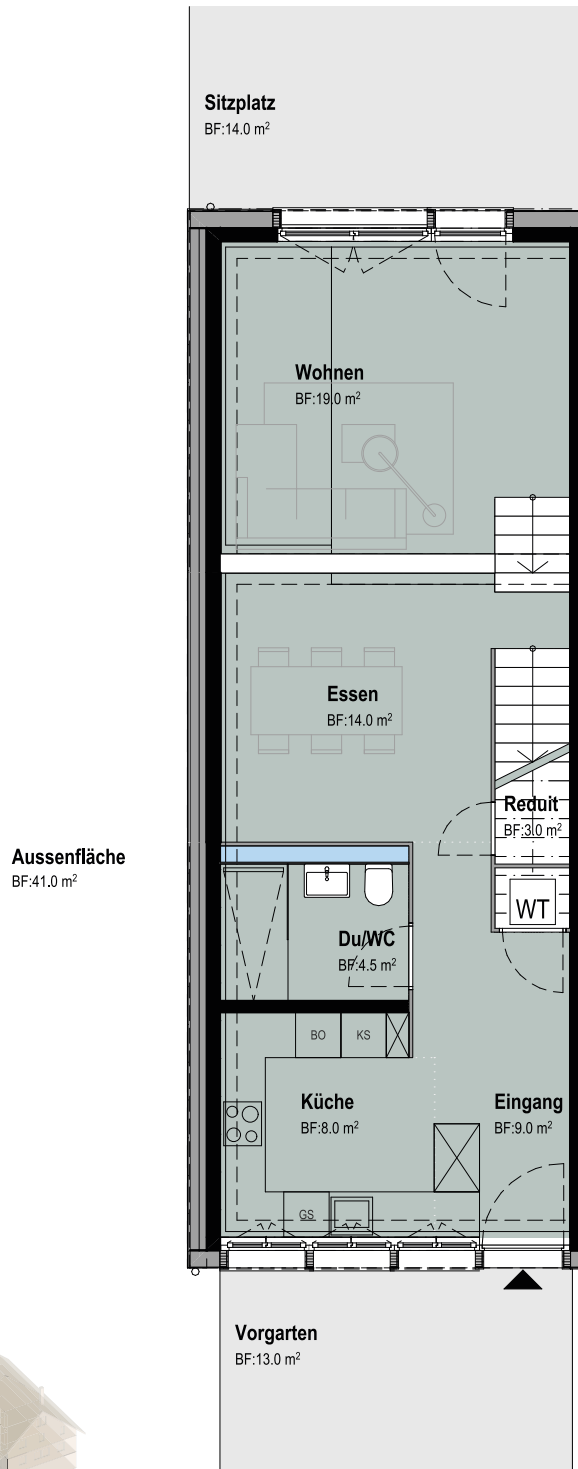

Etage

Erdgeschoss

Zimmer

5.5

Wohnungsfläche

144.0 m²

Sitzplatz/Vorgarten

27.0 m²

Aussenfläche

41.0 m²

MASSSTAB 1:100