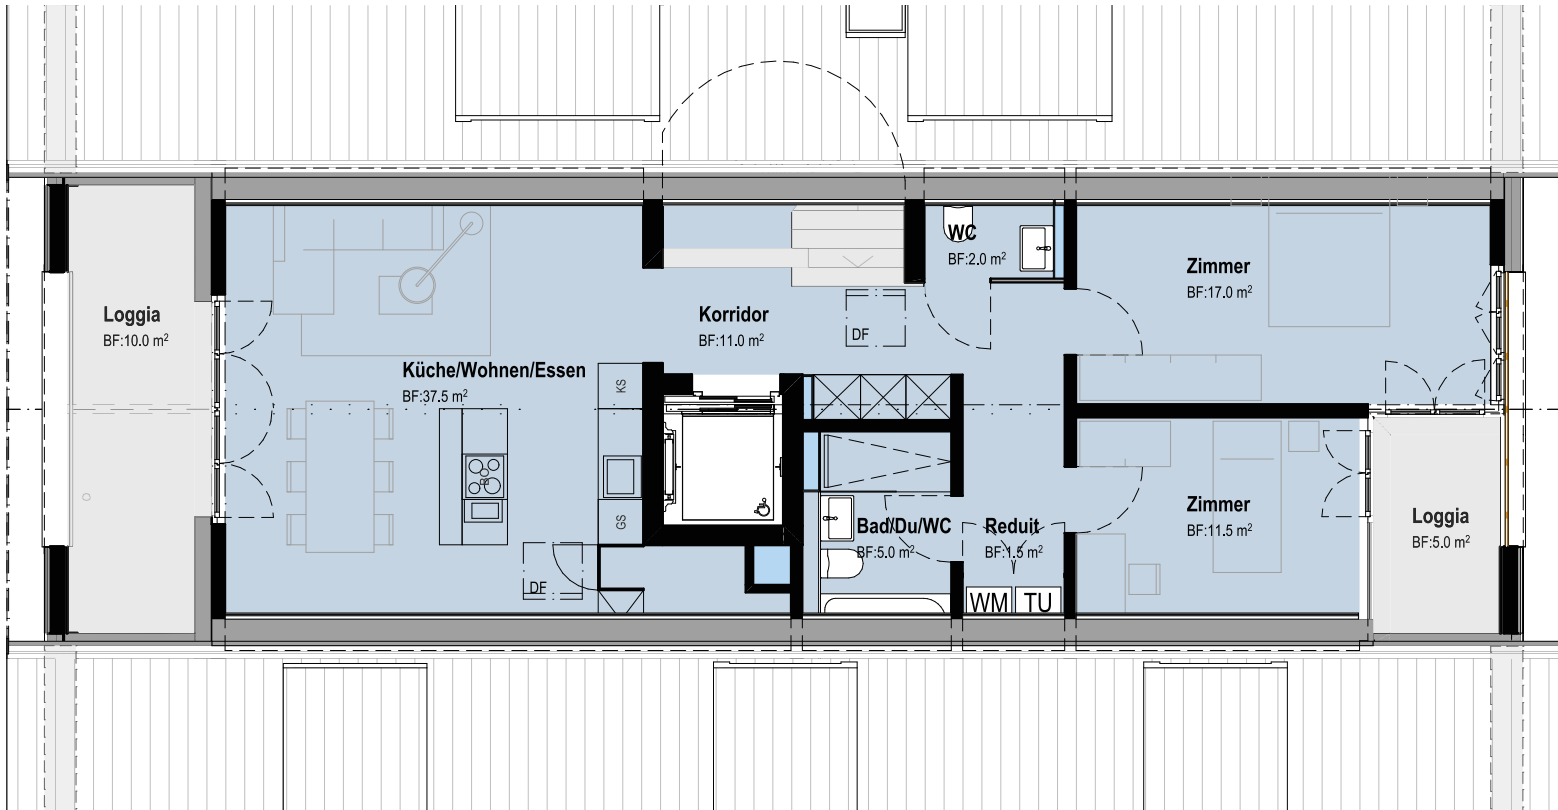

84.5 m<sup>2</sup>

Loggia

6.5 m<sup>2</sup>

MASSSTAB 1:100

Ihr neues Zuhause  
in Wermatswil

3.5-Zimmer 3.301

HAUS 3 Scheune

Etage