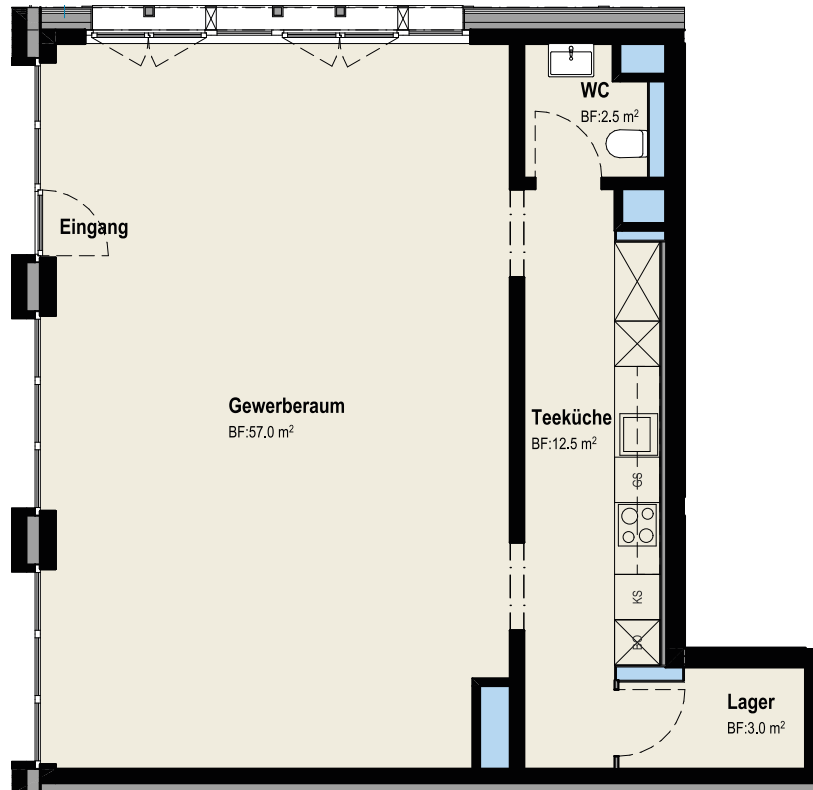

Ihr neues Zuhause  
in Wermatswil

Tiefgarage / Keller  
HAUS 1 Haupthaus

Ihr neues Zuhause  
in Wermatswil

Gewerbe G.002  
HAUS 1 Haupthaus

**Aussenfläche**  
BF:54.0 m<sup>2</sup>

Etage

Zimmer

Gewerbefläche