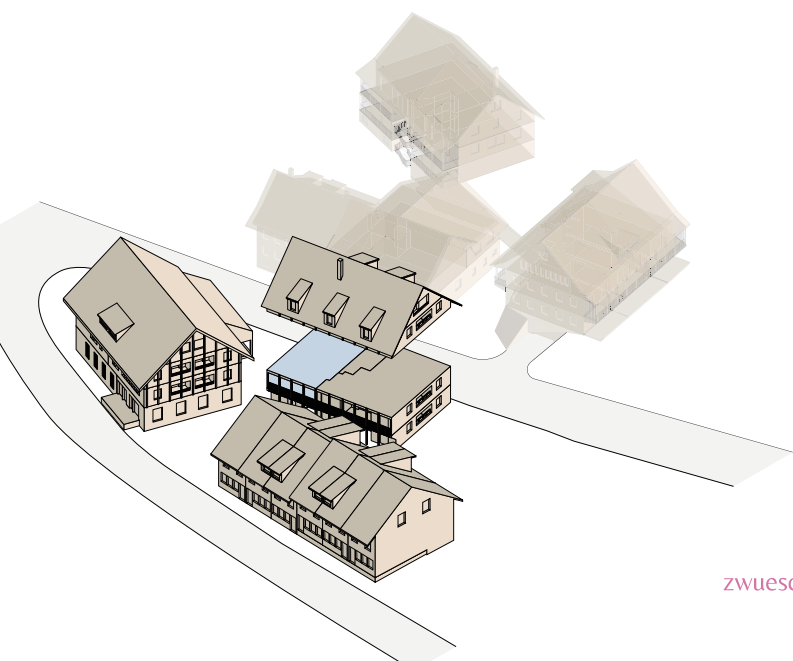

Etage	1. Obergeschoss
Zimmer	3.5
Wohnungsfläche	74.0 m²
Loggia/Laube	18.5 m²

MASSSTAB 1:100