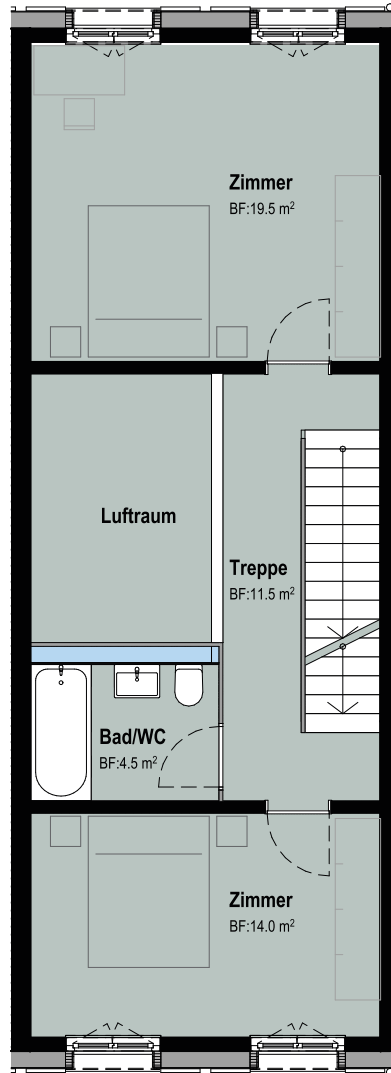

Etage

Obergeschoss

Zimmer

5.5

Wohnungsfläche

149.0 m²

MASSSTAB 1:100