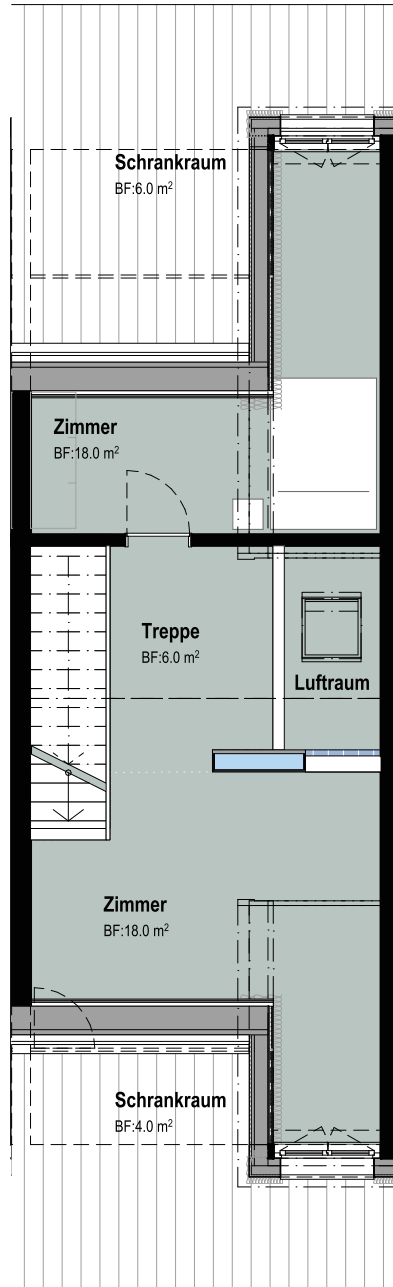

Wohnungsfläche

149.0 m<sup>2</sup>

[zwueschegass.ch](http://zwueschegass.ch)

MASSSTAB 1:100

Ihr neues Zuhause  
in Wermatswil

5.5-Zimmer REFH 2

HAUS 2 Flarzhaus

Etage