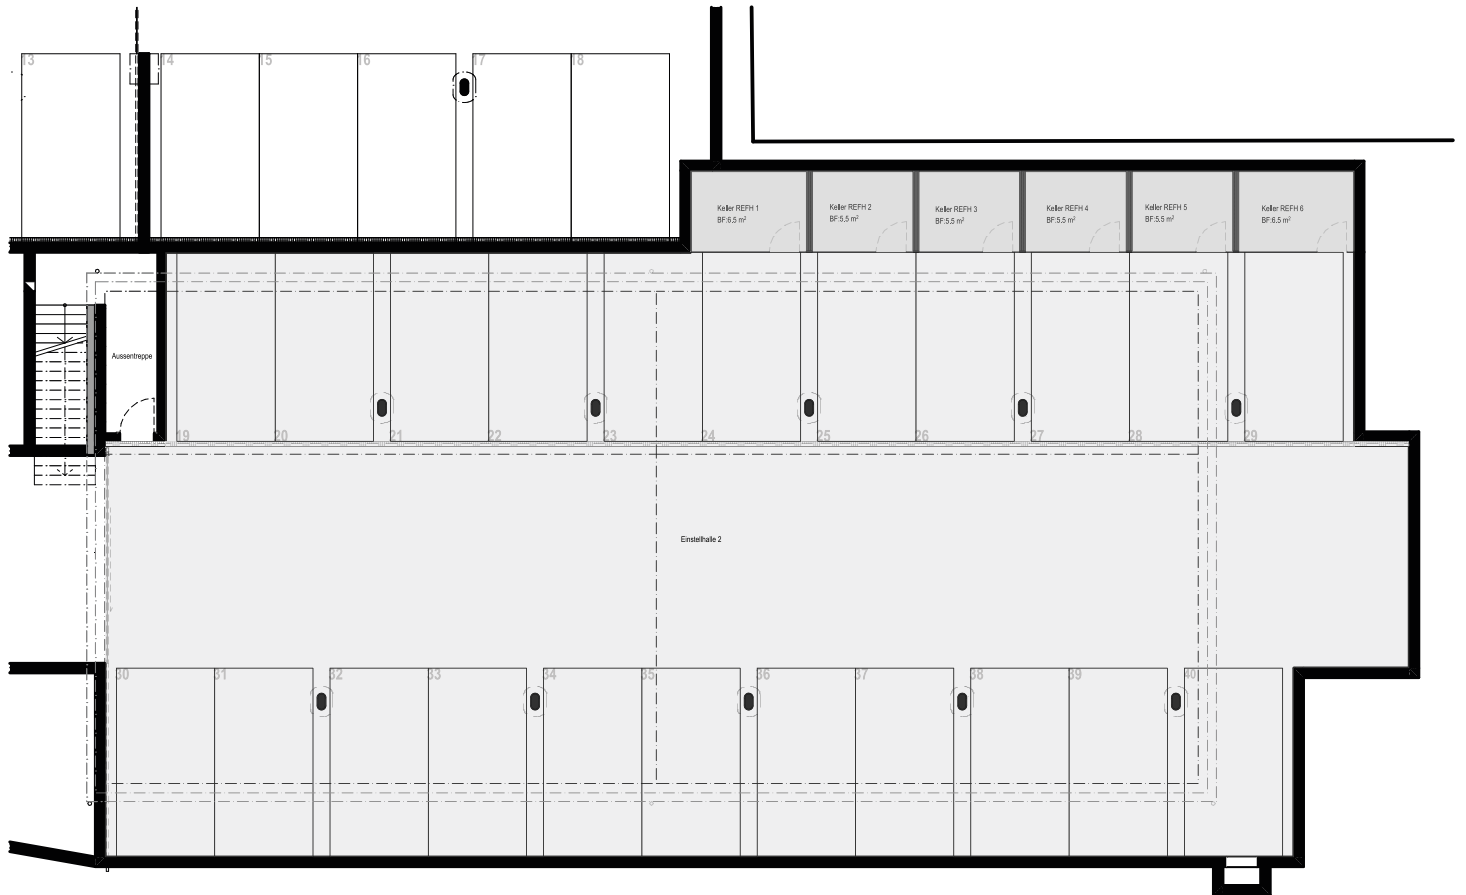

### HAUS 1 Haupthaus

Etage	2. Dachgeschoss
Zimmer	3.5
Wohnungsfläche	108.5 m <sup>2</sup>
Loggia	13.5 m <sup>2</sup>

MASSSTAB 1:100

Ihr neues Zuhause  
in Wermatswil

REFH Untergeschoss/Keller

HAUS 2 Flarzhaus