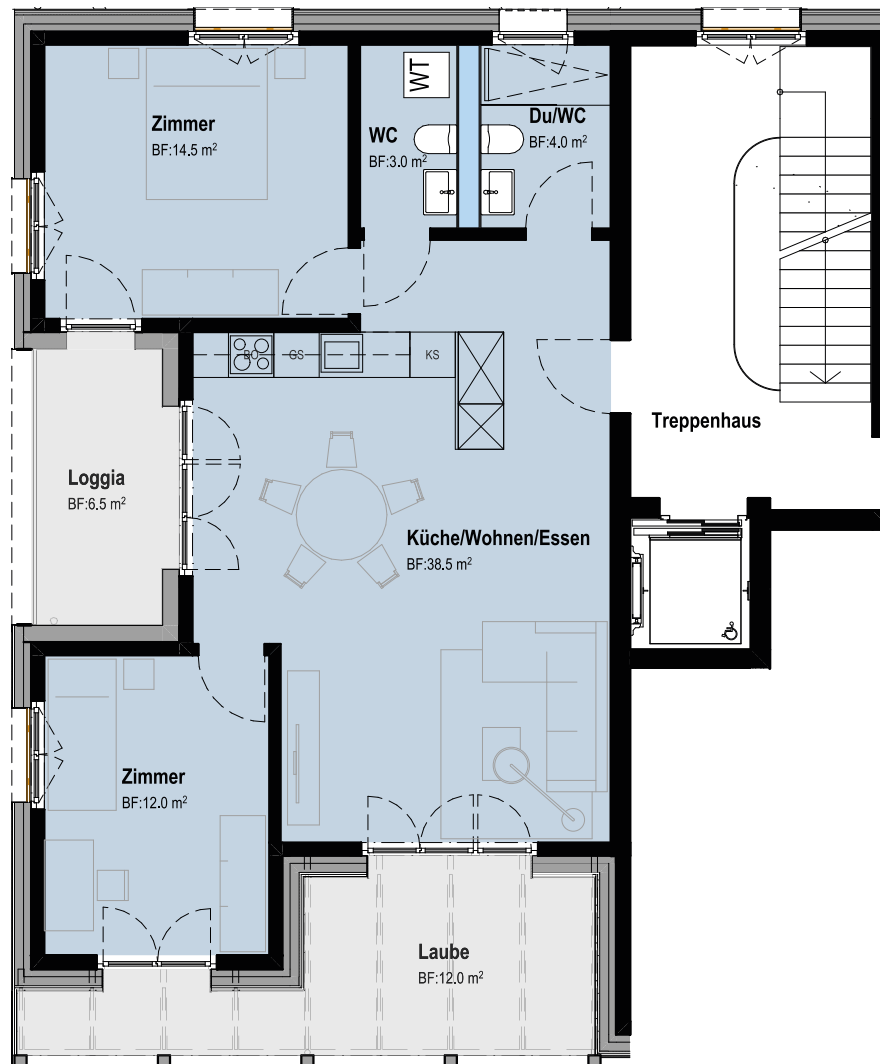

# Ihr neues Zuhause in Wermatswil

3.5-Zimmer 3.102

HAUS 3 Scheune

Etage	1. Obergeschoss
Zimmer	3.5
Wohnungsfläche	74.0 m <sup>2</sup>
Loggia/Laube	18.5 m <sup>2</sup>

MASSSTAB 1:100