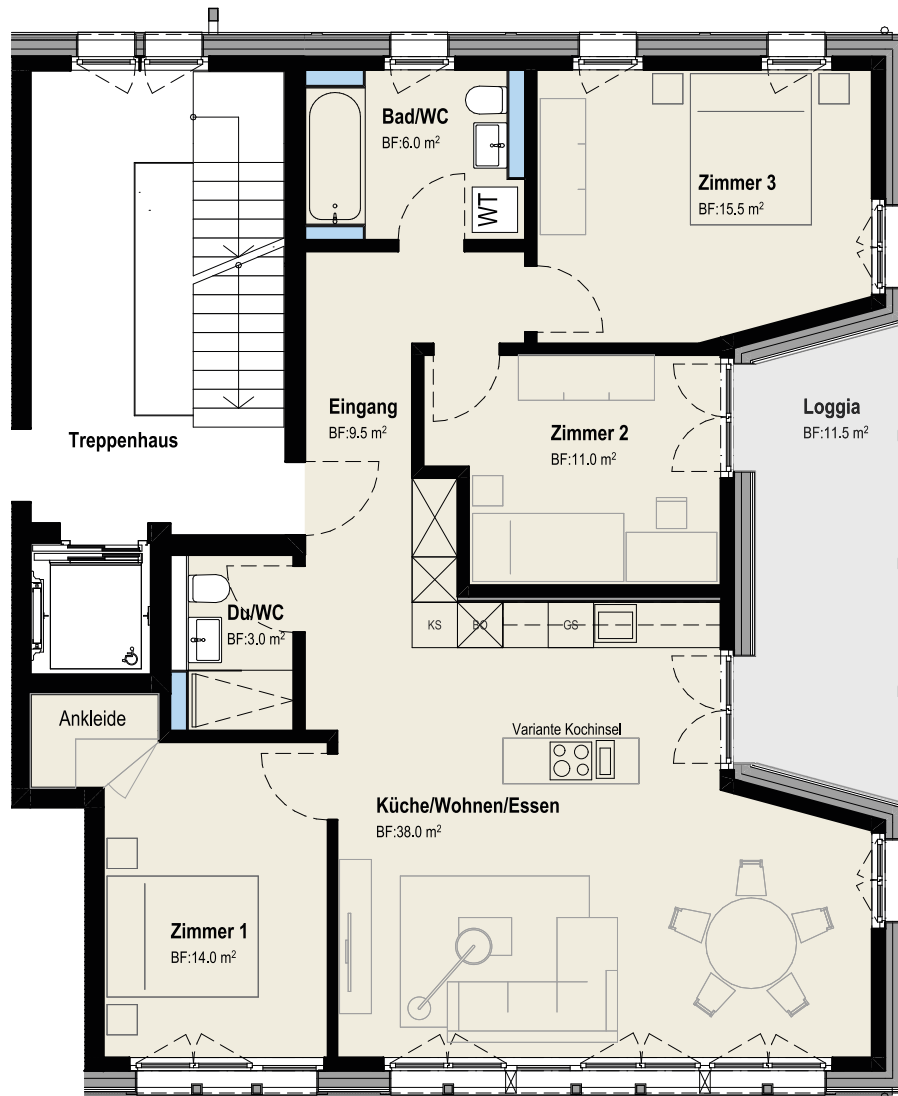

# Ihr neues Zuhause in Wermatswil

4.5-Zimmer 1.001

HAUS 1 Haupthaus

Etage

Zimmer

Wohnungsfläche

Sitzplatz

Aussenfläche

Erdgeschoss

4.5

91.0 m<sup>2</sup>

15.5 m<sup>2</sup>

53.0 m<sup>2</sup>

MASSSTAB 1:100

# Ihr neues Zuhause in Wermatswil

4.5-Zimmer 1.101

HAUS 1 Haupthaus

Etage

1. Obergeschoss

Zimmer

4.5

Wohnungsfläche

97.0 m<sup>2</sup>

Loggia

11.5 m<sup>2</sup>

MASSSTAB 1:100

Ihr neues Zuhause  
in Wermatswil

3.5-Zimmer 1.102

HAUS 1 Haupthaus

Etage	1. Obergeschoss
Zimmer	3.5
Wohnungsfläche	79.5 m <sup>2</sup>
Loggia	23.0 m <sup>2</sup>