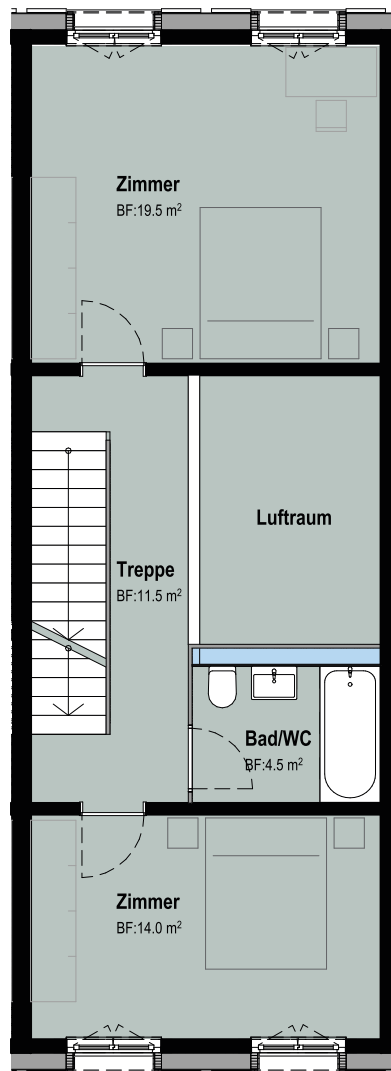

Etage

Obergeschoss

Zimmer

5.5

Wohnungsfläche

149.0 m²

MASSSTAB 1:100

zwueschegass.ch