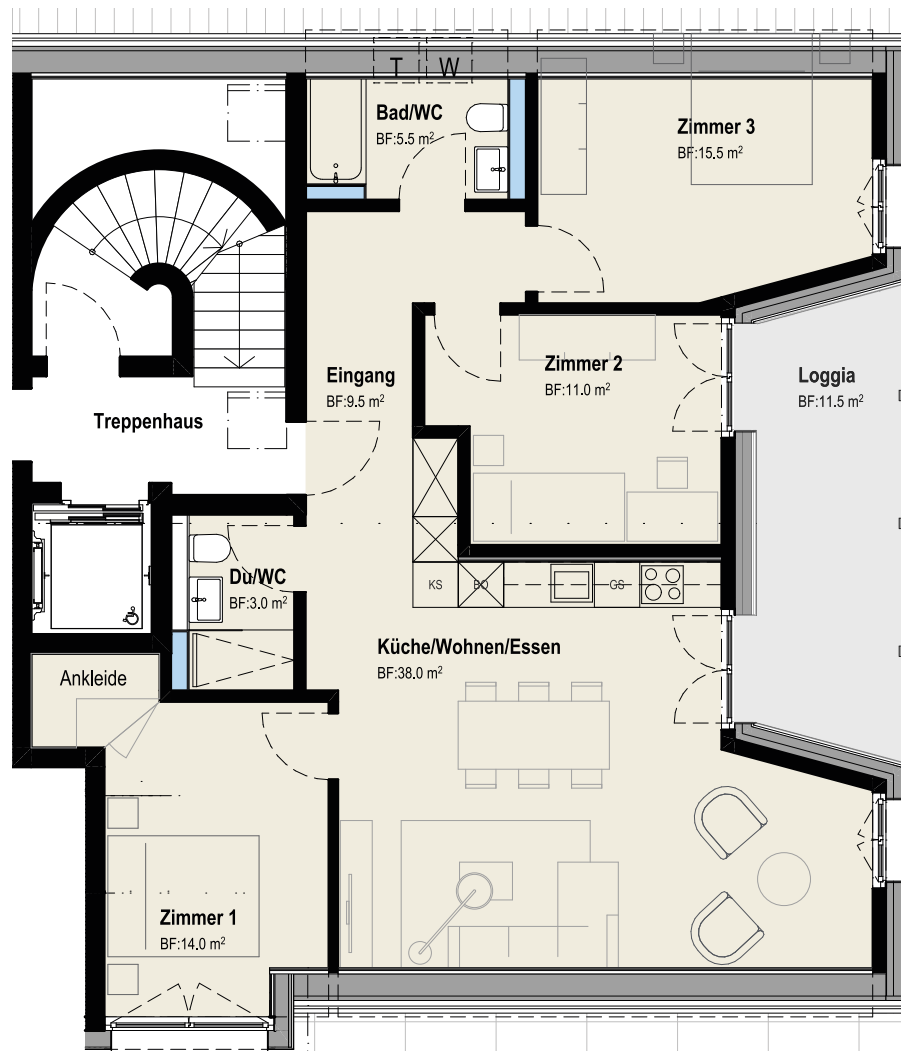

97.0 m<sup>2</sup>

Loggia

11.5 m<sup>2</sup>

MASSSTAB 1:100

Ihr neues Zuhause  
in Wermatswil

3.5-Zimmer 1.102

HAUS 1 Haupthaus

Etage	1. Obergeschoss
Zimmer	3.5
Wohnungsfläche	79.5 m <sup>2</sup>
Loggia	23.0 m <sup>2</sup>

### HAUS 1 Haupthaus

Etage	1. Dachgeschoss
Zimmer	4.5
Wohnungsfläche	96.5 m <sup>2</sup>
Loggia	11.5 m <sup>2</sup>

Ihr neues Zuhause  
in Wermatswil

3.5-Zimmer 1.202

HAUS 1 Haupthaus

Etage	1. Dachgeschoss
Zimmer	3.5
Wohnungsfläche	79.5 m <sup>2</sup>
Loggia	22.5 m <sup>2</sup>