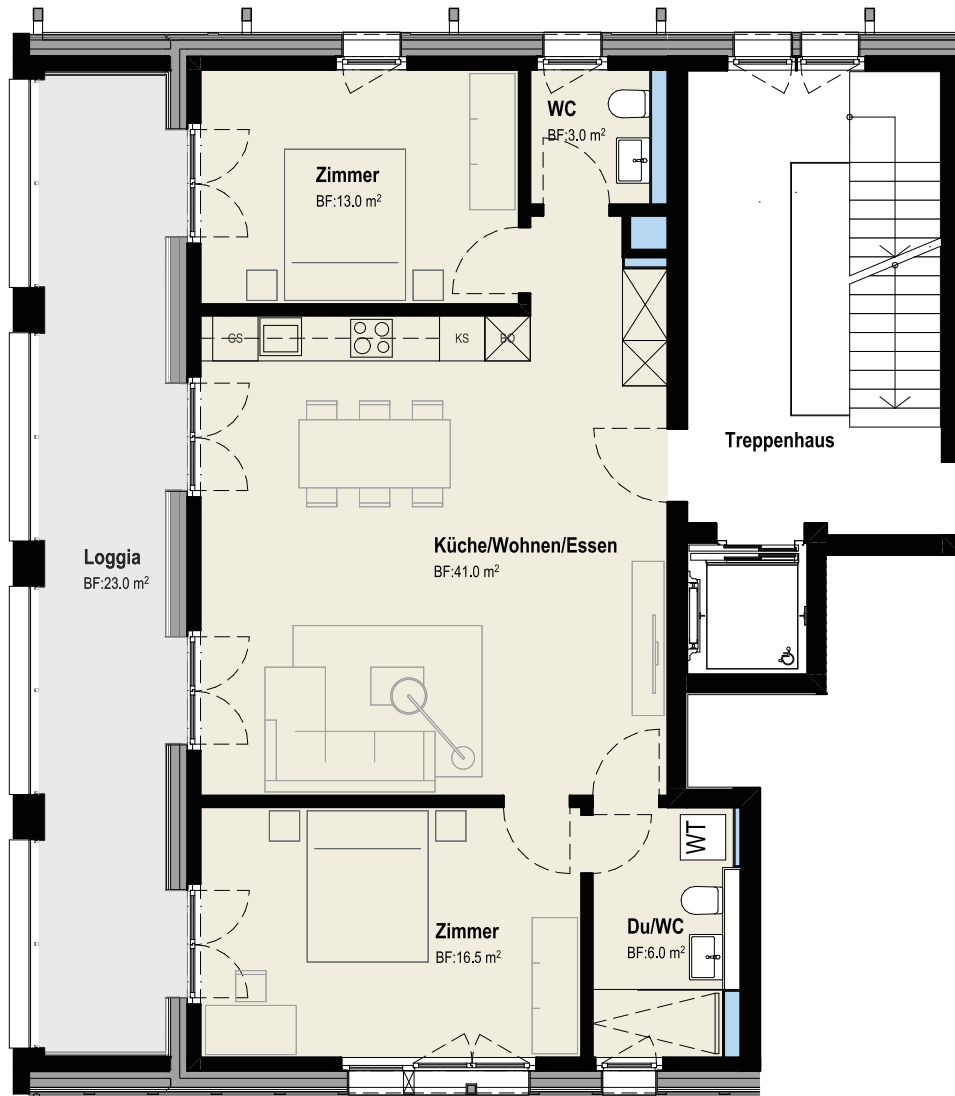

# Ihr neues Zuhause in Wermatswil

4.5-Zimmer 1.101

HAUS 1 Haupthaus

Etage

1. Obergeschoss

Zimmer

4.5

Wohnungsfläche

97.0 m<sup>2</sup>

Loggia

11.5 m<sup>2</sup>

MASSSTAB 1:100

Ihr neues Zuhause  
in Wermatswil

3.5-Zimmer 1.102

HAUS 1 Haupthaus

Etage	1. Obergeschoss
Zimmer	3.5
Wohnungsfläche	79.5 m <sup>2</sup>
Loggia	23.0 m <sup>2</sup>