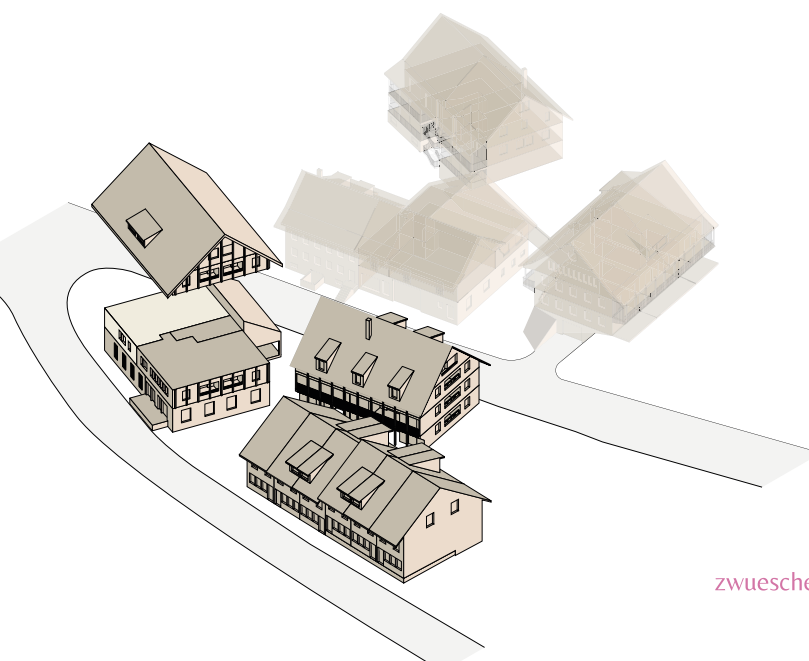

97.0 m<sup>2</sup>

Loggia

11.5 m<sup>2</sup>

MASSSTAB 1:100

Ihr neues Zuhause  
in Wermatswil

3.5-Zimmer 1.102

HAUS 1 Haupthaus

Etage	1. Obergeschoss
Zimmer	3.5
Wohnungsfläche	79.5 m <sup>2</sup>
Loggia	23.0 m <sup>2</sup>