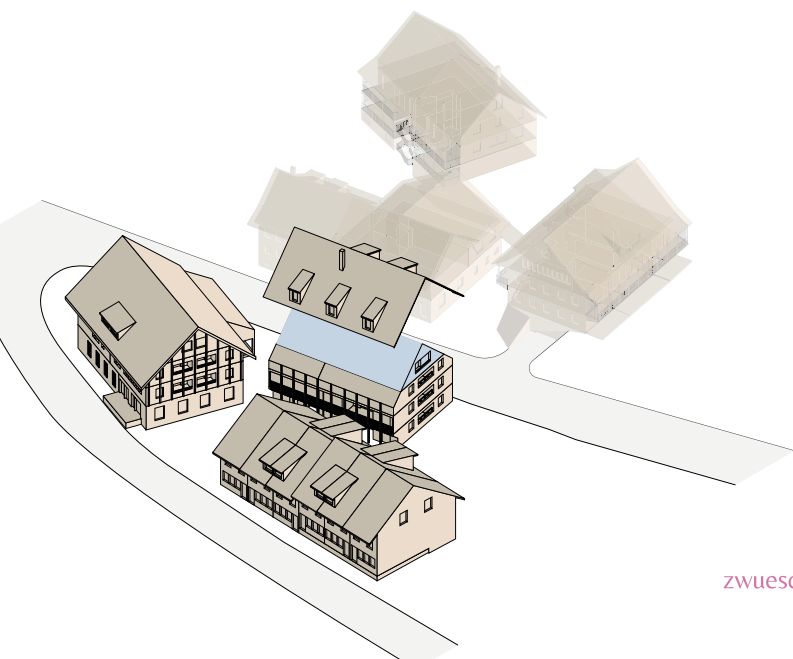

84.5 m<sup>2</sup>

Loggia

6.5 m<sup>2</sup>

MASSSTAB 1:100

Ihr neues Zuhause  
in Wermatswil

3.5-Zimmer 3.301

HAUS 3 Scheune

Etage