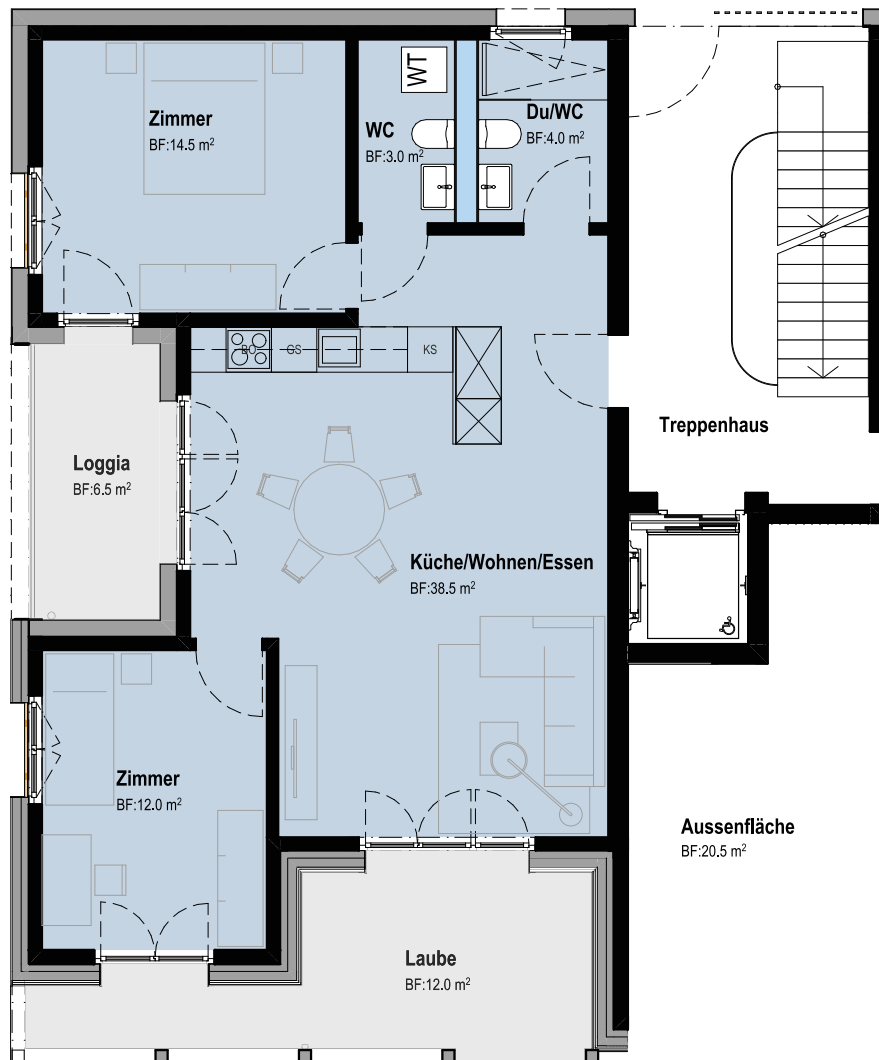

# Ihr neues Zuhause in Wermatswil

3.5-Zimmer 3.002

HAUS 3 Scheune

Etage

Zimmer

Wohnungsfläche

Loggia/Laube

Aussenfläche