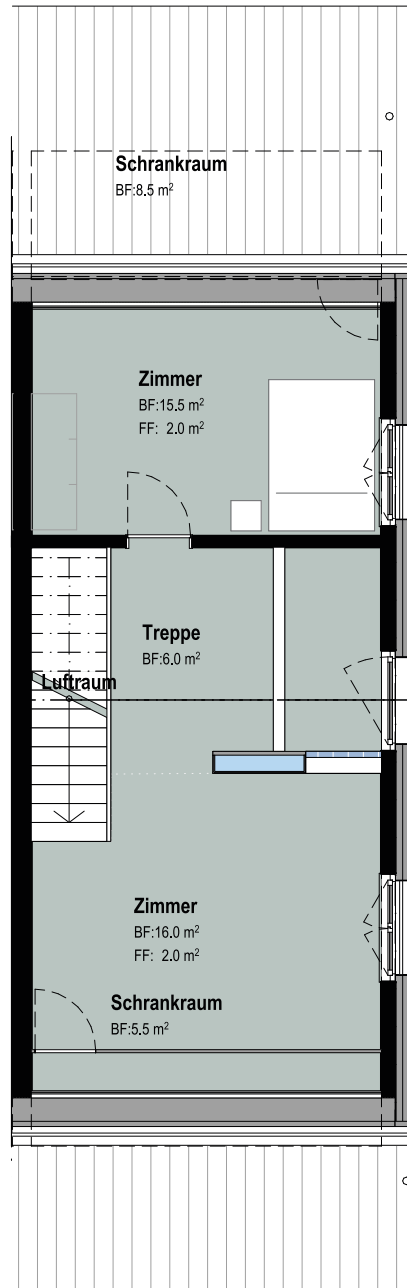

Zimmer

5.5

Wohnungsfläche

144.5 m<sup>2</sup>

Ihr neues Zuhause  
in Wermatswil

5.5-Zimmer REFH 6

HAUS 2 Flarzhaus

Etage