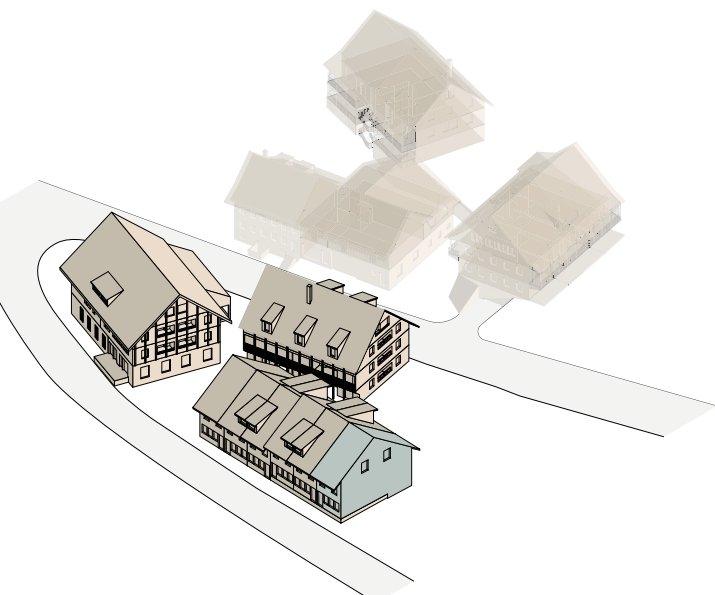

26.0 m<sup>2</sup>

Aussenfläche

44.0 m<sup>2</sup>

Ihr neues Zuhause  
in Wermatswil

5.5-Zimmer REFH 6

HAUS 2 Flarzhaus

Etage

Obergeschoss