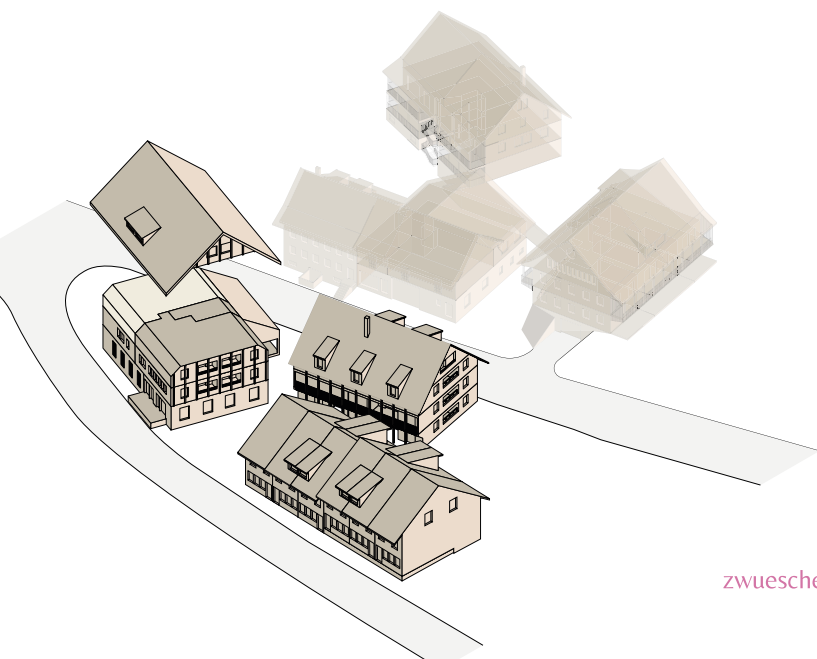

### HAUS 1 Haupthaus

Etage	1. Dachgeschoss
Zimmer	4.5
Wohnungsfläche	96.5 m <sup>2</sup>
Loggia	11.5 m <sup>2</sup>

Ihr neues Zuhause  
in Wermatswil

3.5-Zimmer 1.202

HAUS 1 Haupthaus

Etage	1. Dachgeschoss
Zimmer	3.5
Wohnungsfläche	79.5 m <sup>2</sup>
Loggia	22.5 m <sup>2</sup>