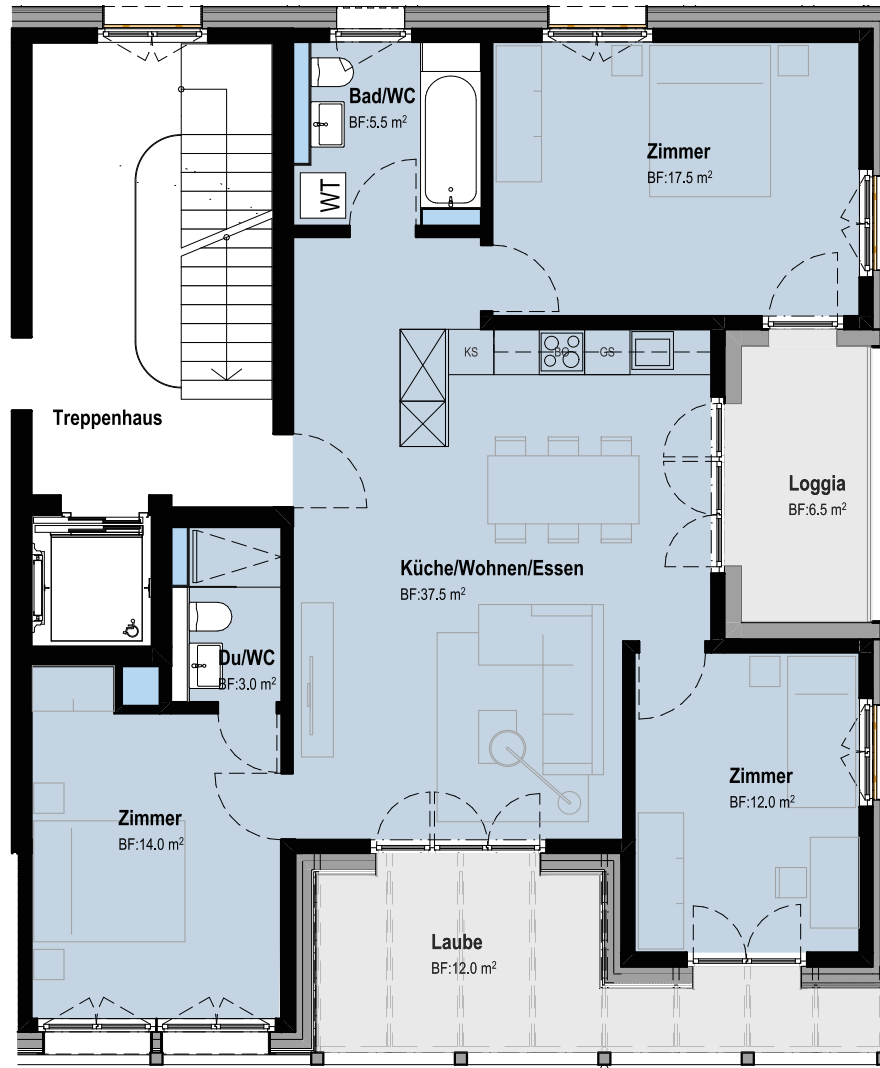

Etage

1. Obergeschoss

Zimmer

4.5

Wohnungsfläche

89.5 m²

Loggia/Laube

18.5 m²

MASSSTAB 1:100