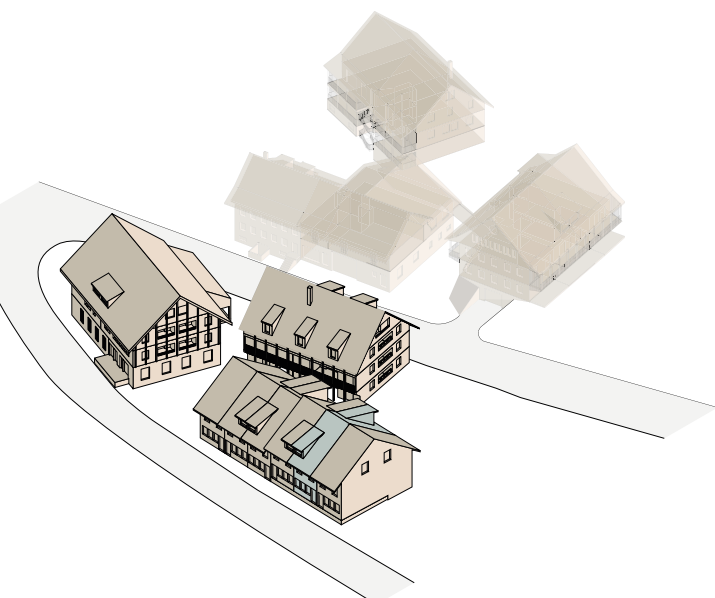

Etage

Obergeschoss

Zimmer

5.5

Wohnungsfläche

149.0 m²

MASSSTAB 1:100