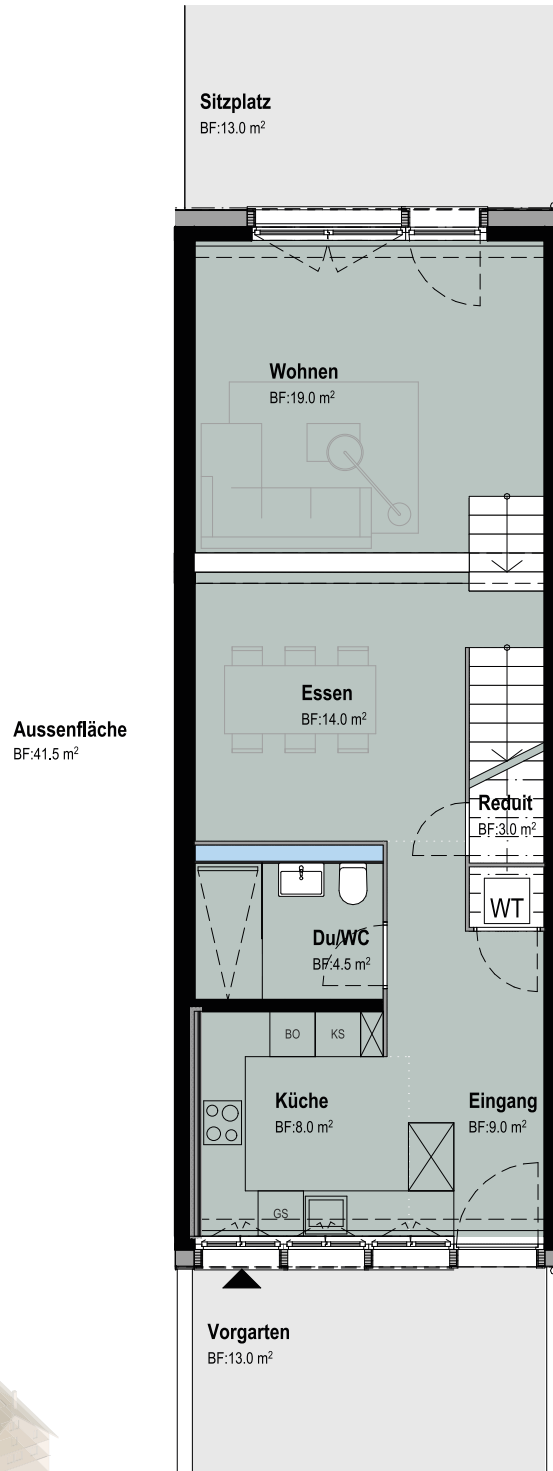

Etage	Erdgeschoss
Zimmer	5.5
Wohnungsfläche	149.0 m²
Sitzplatz/Vorgarten	26.0 m²
Aussenfläche	41.5 m²