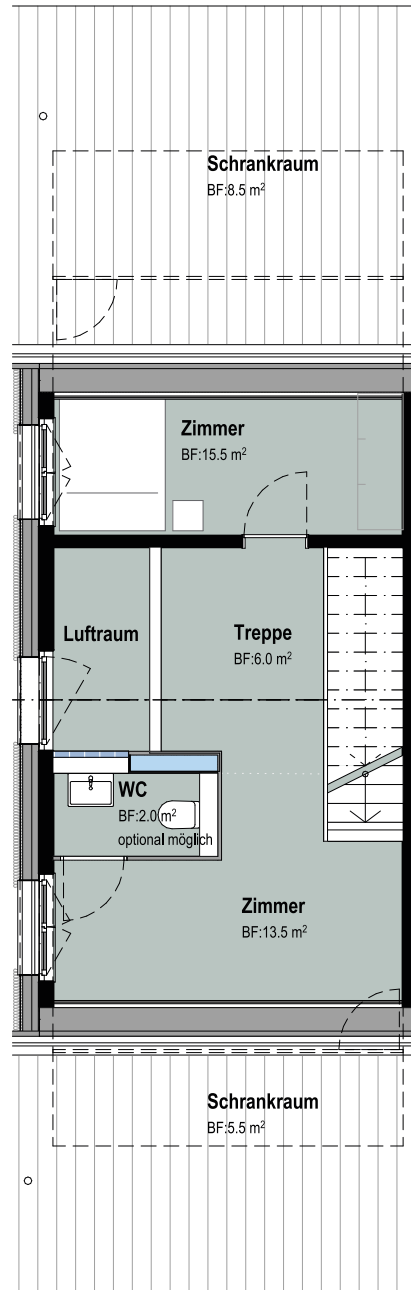

Etage	Dachgeschoss
Zimmer	5.5
Wohnungsfläche	144.0 m²