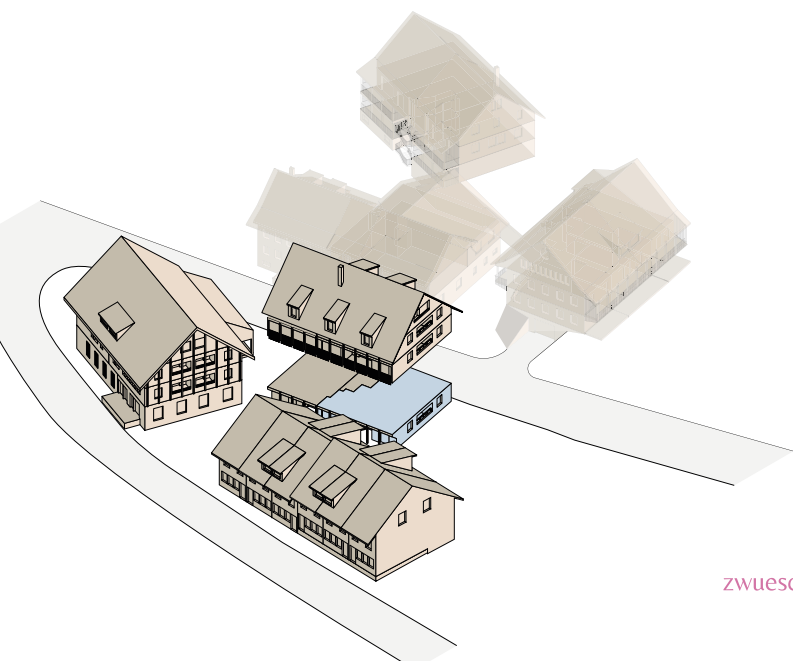

Etage	Erdgeschoss
Zimmer	4.5
Wohnungsfläche	89.5 m²
Loggia/Laube	18.0 m²
Aussenfläche	35.5 m²

MASSSTAB 1:100