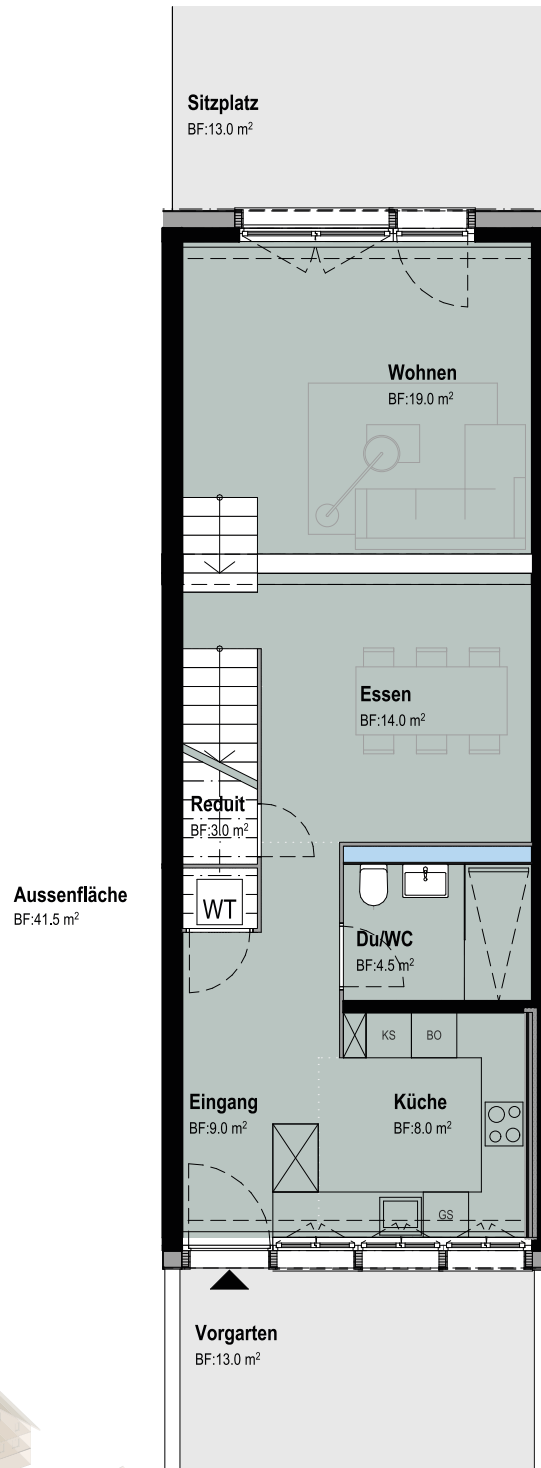

## 5.5-Zimmer REFH 1

### HAUS 2 Flarzhaus

Etage	Dachgeschoss
Zimmer	5.5
Wohnungsfläche	144.0 m <sup>2</sup>

Ihr neues Zuhause  
in Wermatswil

5.5-Zimmer REFH 2

HAUS 2 Flarzhaus

Etage

Erdgeschoss

Zimmer